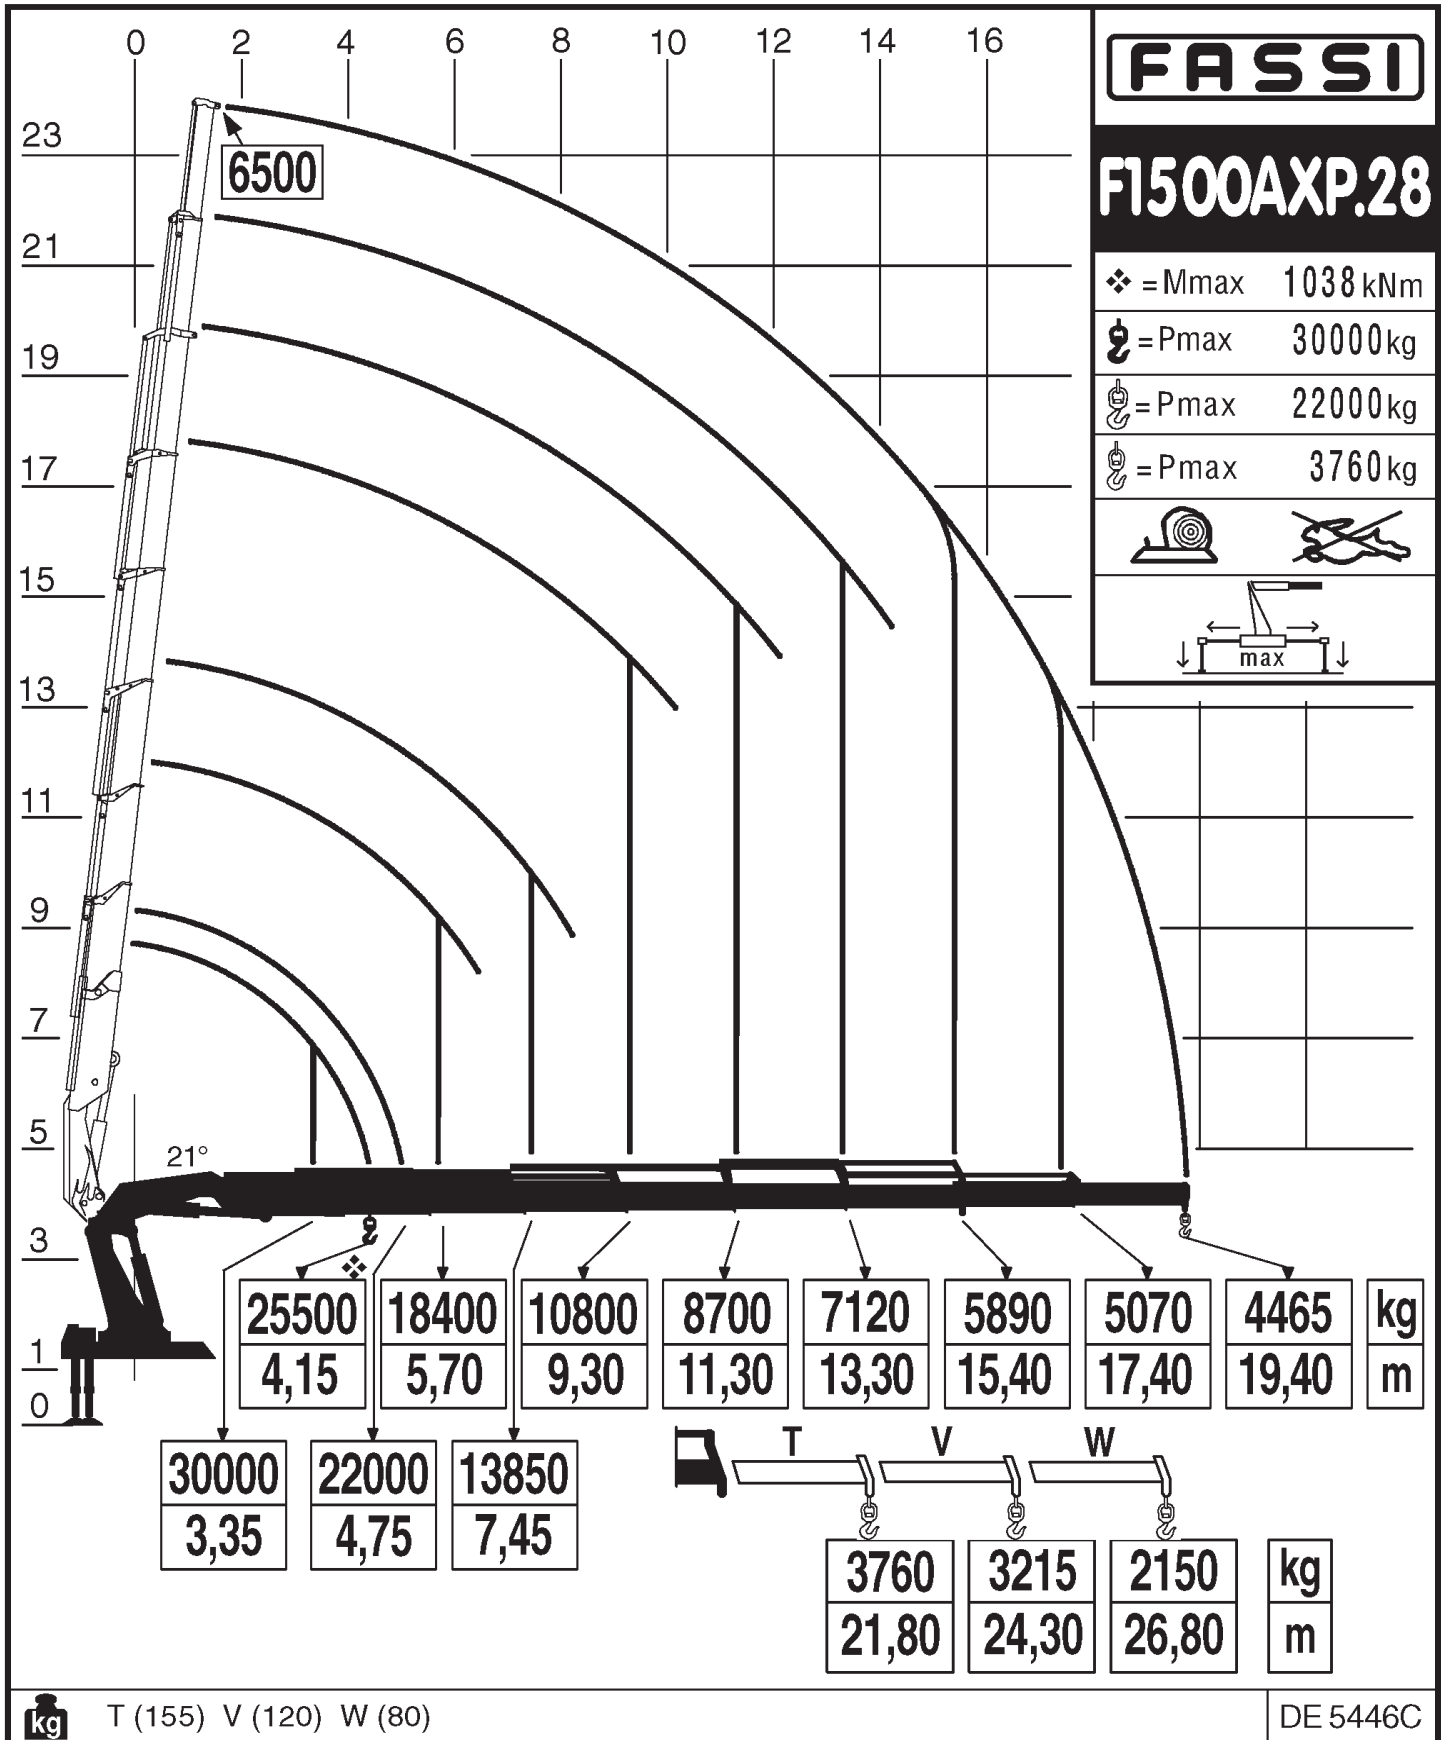

Via Roma, 110
14021 Albino (BG)
Tel.: +39 035 776400
Fax: +39 035 755020
www.fassi.com
fassi@fassi.com

LOAD DIAGRAM WITH LIFTING MOMENT LIMITING DEVICE